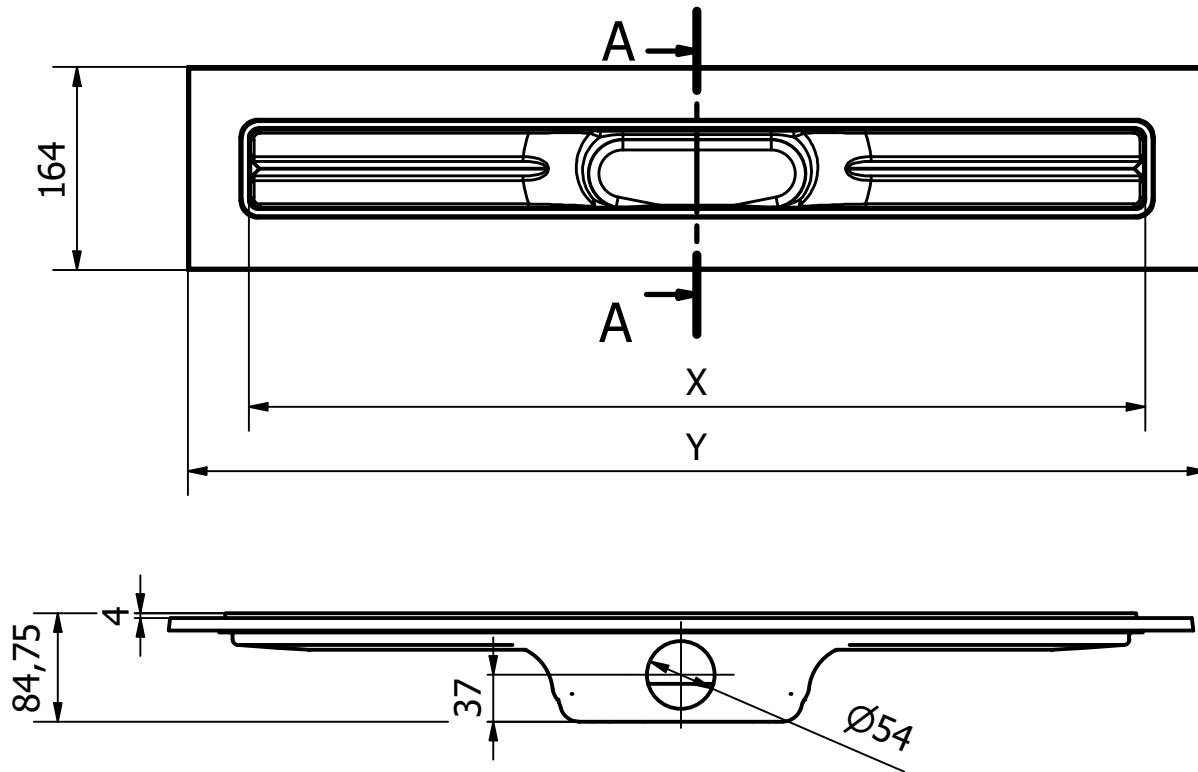

Artikelnummer	Drainmaat	X	Y
EP5.SS.0700	700	709	813
EP5.SS.0800	800	809	913
EP5.SS.0900	900	909	1013

E-E (1 : 2)

Group Nivelles N.V.
 Ambachtsweg 14
 3890 Gingelom
 Tel: +32 (0) 11 68 96 68
 Fax: +32 (0) 11 68 50 86
 E-mail: info@groupnivelles.com

**GROUP
 NIVELLES**

PROJECT:ED5.SS.0X00	Tol: ISO-2768-C	Datum: 22/05/2024	A4
Omschrijving:ED5.SS.0X00	Tekenaar: Jonas	Materiaal:	Schaal: 1/8
Goedkeuring:	Tekening:ED5.SS.0X00.dwg		Rev.4