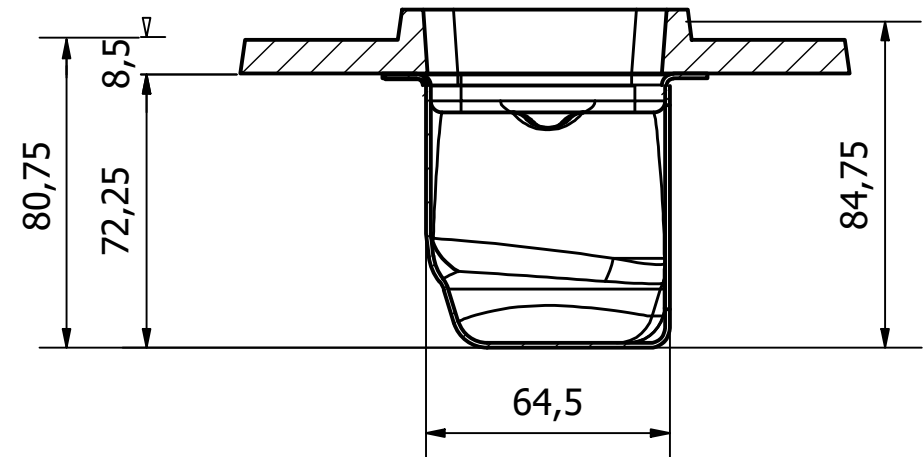

Artikelnummer	Drainmaat	X	Y
EP5.SS.0700	700	709	813
EP5.SS.0800	800	809	913
EP5.SS.0900	900	909	1013

E-E (1 : 2)

Group Nivelles N.V.
 Ambachtsweg 14
 3890 Gingelom
 Tel: +32 (0) 11 68 96 68
 Fax: +32 (0) 11 68 50 86
 E-mail: info@groupnivelles.com

**GROUP
 NIVELLES**

PROJECT:ED5.SS.0X00	Tol: ISO-2768-C	Datum: 22/05/2024	A4
Omschrijving:ED5.SS.0X00	Tekenaar: Jonas	Materiaal:	Schaal: 1/8
Goedkeuring:	Tekening:ED5.SS.0X00.dwg		Rev.4