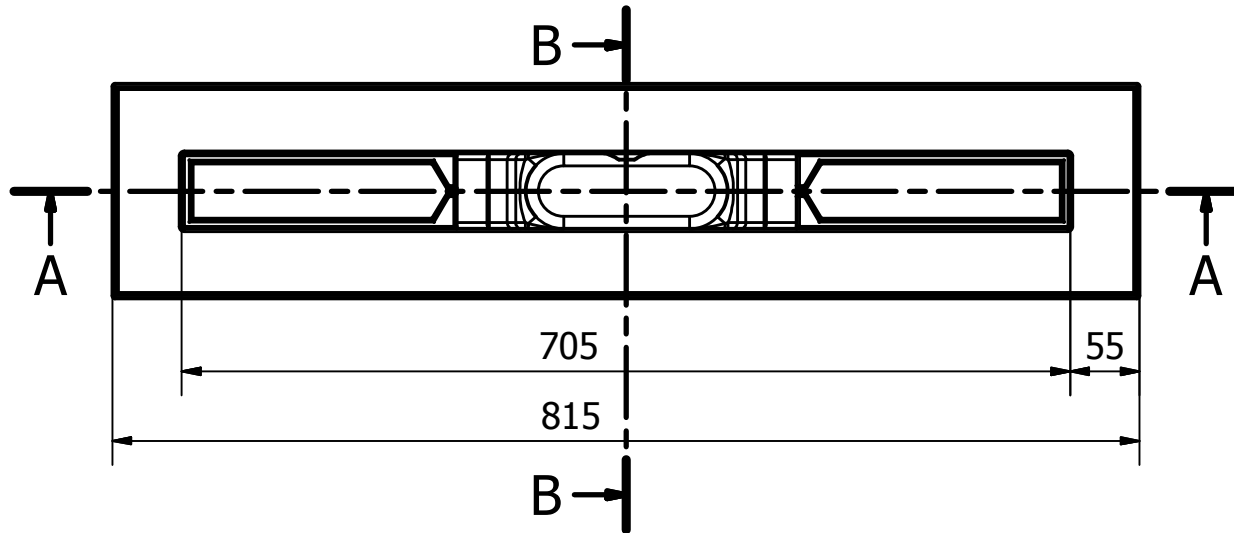

A-A (1/6)

B-B (1/2)

Group Nivelles N.V.
 Ambachtsweg 14
 3890 Gingelom
 Tel: +32 (0) 11 68 96 68
 Fax: +32 (0) 11 68 50 86
 E-mail: info@groupnivelles.com

GROUP NIVELLES

PROJECT:TD.SS.0700	Tol: ISO-2768-C	Datum: 20/03/2021	A4
Omschrijving:Werktekening	Tekenaar: Jonas	Materiaal:	Schaal:
Goedkeuring:	Tekening:TD.SS.0700.dwg		Rev.1