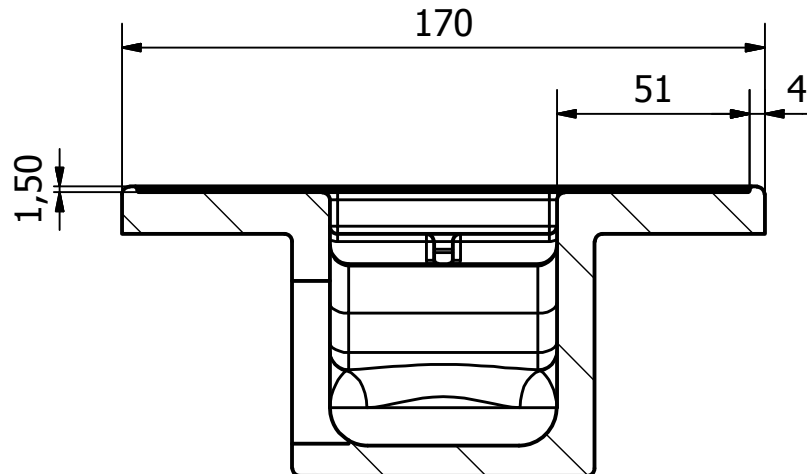

A-A (1/6)

B-B (1/2)

Group Nivelles N.V.
 Ambachtsweg 14
 3890 Gingelom
 Tel: +32 (0) 11 68 96 68
 Fax: +32 (0) 11 68 50 86
 E-mail: info@groupnivelles.com

GROUP NIVELLES

PROJECT:TD.SS.0700	Tol: ISO-2768-C	Datum: 20/03/2021	A4
Omschrijving:Werktekening	Tekenaar: Jonas	Materiaal:	Schaal:
Goedkeuring:	Tekening:TD.SS.0700.dwg		Rev.1