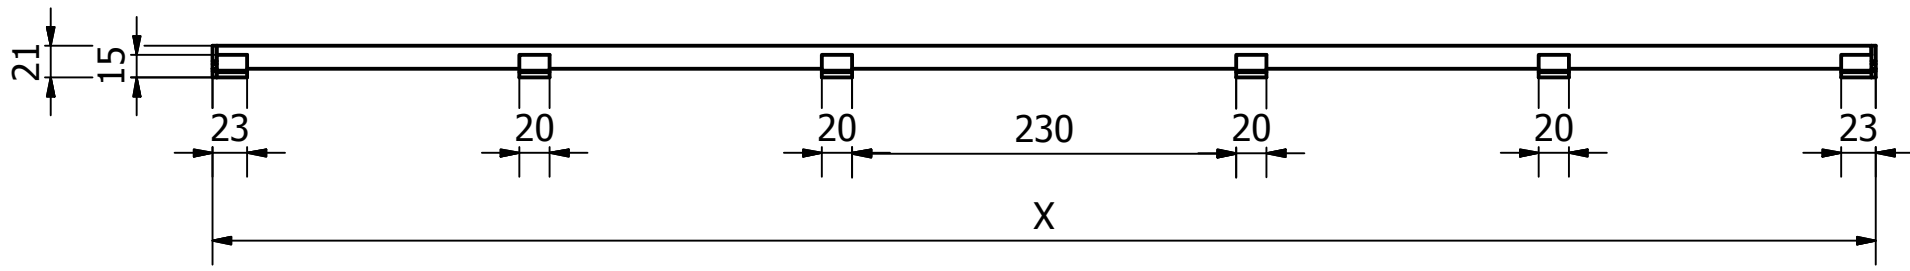

Tabel		
X	Y	Z
598	591	588
698	691	688
798	791	788
898	891	888
998	991	988
1098	1091	1088
1198	1191	1188

www.i-drain.com
 Ambachtsweg 14
 3890 Gingelom
 Belgium
 T +32 (0) 11 68 96 68
 F +32 (0) 11 68 50 86

PROJECT:Tegelrooster	Tol: +/-ISO 2768-C	Datum: 3/03/2016	
Omschrijving:Tegelrooster	Tekenaar: Roel	Materiaal:	1/5
Goedkeuring:	Tekening:Tegelrooster.dwg		Rev.1

THIS DOCUMENT CONTAINS CONFIDENTIAL AND PROPRIETARY INFORMATION THAT CANNOT BE REPRODUCED OR DIVULGED IN WHOLE OR IN PART, WITHOUT WRITTEN AUTHORIZATION FROM GROUP NIVELLES N.V.