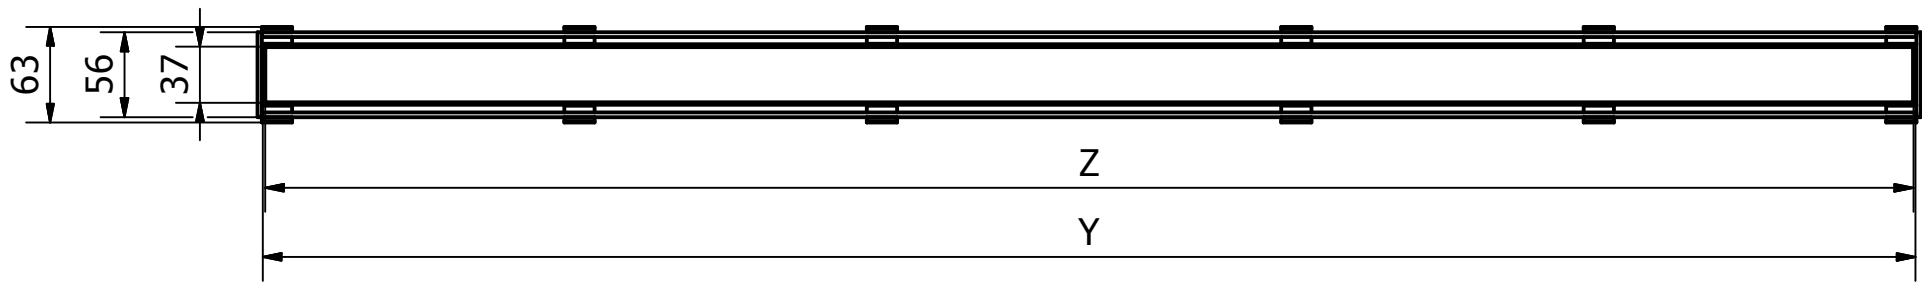

Tabel		
X	Y	Z
598	591	588
698	691	688
798	791	788
898	891	888
998	991	988
1098	1091	1088
1198	1191	1188

www.i-drain.com
 Ambachtsweg 14
 3890 Gingelom
 Belgium
 T +32 (0) 11 68 96 68
 F +32 (0) 11 68 50 86

PROJECT:Tegelrooster	Tol: +/-ISO 2768-C	Datum: 3/03/2016	
Omschrijving:Tegelrooster	Tekenaar: Roel	Materiaal:	1/5
Goedkeuring:	Tekening:Tegelrooster.dwg		Rev.1

THIS DOCUMENT CONTAINS CONFIDENTIAL AND PROPRIETARY INFORMATION THAT CANNOT BE REPRODUCED OR DIVULGED IN WHOLE OR IN PART, WITHOUT WRITTEN AUTHORIZATION FROM GROUP NIVELLES N.V.