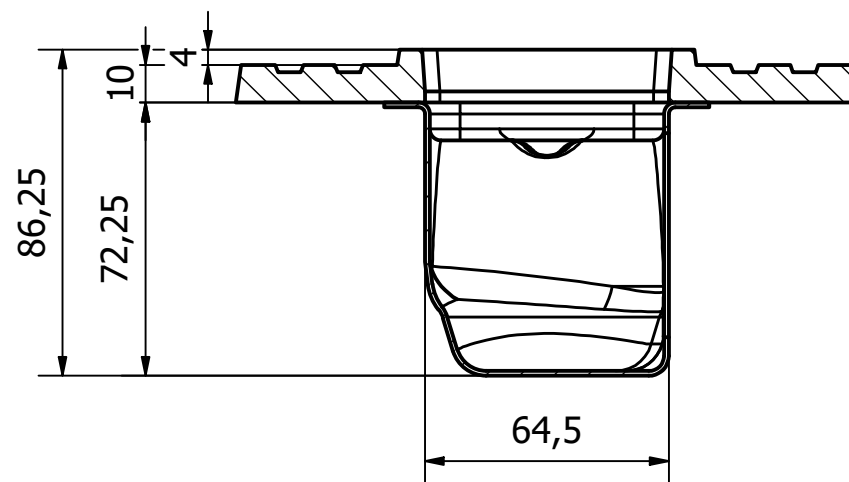

Artikelnummer	Drainmaat	X	Y
ED5.SS.0700	700	709	813
ED5.SS.0800	800	809	913
ED5.SS.0900	900	909	1013

E-E (1 : 2)

		Group Nivelles N.V. Ambachtsweg 14 3890 Gingelom Tel: +32 (0) 11 68 96 68 Fax: +32 (0) 11 68 50 86 E-mail: info@groupnivalles.com			
PROJECT:ED5.SS.0X00	Tol: ISO-2768-C	Datum: 17/12/2020	A4		
Omschrijving:ED5.SS.0X00	Tekenaar: Jonas	Materiaal:	Schaal: 1/8		
Goedkeuring:	Tekening:ED5.SS.0X00.dwg		Rev.2		