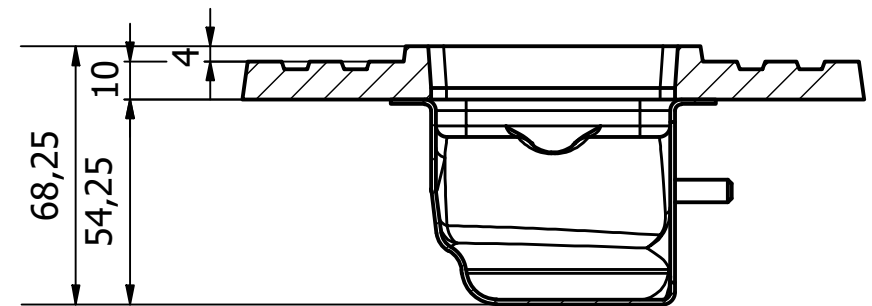

Artikelnummer	Drainmaat	X	Y
ED.SS.0700	700	709	813
ED.SS.0800	800	809	913
ED.SS.0900	900	909	1013

A-A (1/2)

	Group Nivelles N.V. Ambachtsweg 14 3890 Gingelom Tel: +32 (0) 11 68 96 68 Fax: +32 (0) 11 68 50 86 E-mail: info@groupnivelles.com			GROUP NIVELLES
	PROJECT:ED.SS.0X00	Tol: ISO-2768-C	Datum: 17/12/2020	
Omschrijving:ED.SS.0X00	Tekenaar: Jonas	Materiaal:	Schaal: 1/8	
Goedkeuring:	Tekening:ED.SS.0X00.dwg		Rev.2	