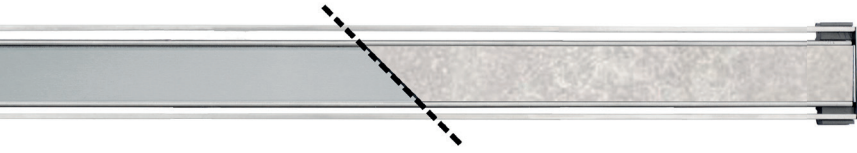

I-DRAIN® PRO ROOSTERS

Het oog wil ook wat natuurlijk, dat weten wij en ook u als geen ander. Daarom kunt u voor een perfecte afwerking van uw I-DRAIN® afvoergoot kiezen uit diverse sierprofielen. Wilt u de tegelvloer naadloos laten doorlopen in uw drain? Dan is een Plano/Tile rooster perfect voor uw toepassing. Er is zelfs een Swarovski rooster voor een douchegoot met een extra accent.

De I-DRAIN® PRO roosters kunnen gepersonaliseerd worden met het logo van uw bedrijfsprojecten, b.v. hotels, sportlocaties, wellness, ...

> Eigenschappen

Verkrijgbaar in 7 afmetingen:

- 600 mm
- 700 mm
- 800 mm
- 900 mm
- 1000 mm
- 1100 mm
- 1200 mm

Roosters voor de I-DRAIN® Linear RVS, Linear ABS, Chape en Linear360

> PLANO MAT

- **Materiaal:** RVS
- **Materiaal roostersteunen:** ABS
- Kan gekoppeld worden
- **Tegelaafwerking:** 8-30 mm
- **Minimale opbouwhoogte** van flens tot bovenkant kader: 11 mm

> PLANO POLISHED

- **Materiaal:** RVS
- **Materiaal roostersteunen:** ABS
- Kan gekoppeld worden
- **Tegelaafwerking:** 8-30 mm
- **Minimale opbouwhoogte** van flens tot bovenkant kader: 11 mm

> TILE

- **Materiaal:** RVS
- **Materiaal roostersteunen:** ABS
- Kan **NIET** gekoppeld worden
- **Afwerking rooster:** Plano of Tile
- **Tegelafwerking:** 8-30 mm
- **Minimale opbouwhoogte** van flens tot bovenkant kader: 14 mm