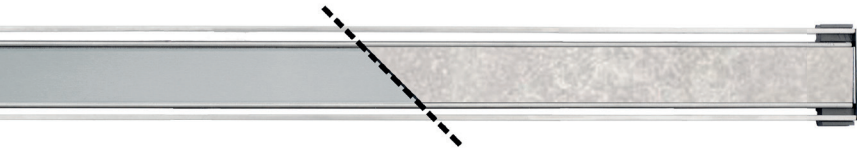

> PLANO / TILE SOLID

- **Materiaal:** RVS
- **Materiaal roostersteunen:** ABS
- Kan **NIET** gekoppeld worden
- **Afwerking rooster:** Plano of Tile
- **Tegelafwerking:** 8-30 mm
- **Minimale opbouwhoogte** van flens tot bovenkant kader: 14 mm

Wanneer kiest u voor een Plano/Tile Solid rooster in plaats van een Tile rooster?

Wanneer uw I-Drain veelvoudig wordt belast raden wij een Plano/Tile Solid rooster aan in plaats van een regulier Tile rooster. Denk aan drains die meer in de ruimte liggen en waarop men vaker zal staan of bij gebruik van een rolstoel en er over de drain gereden wordt.