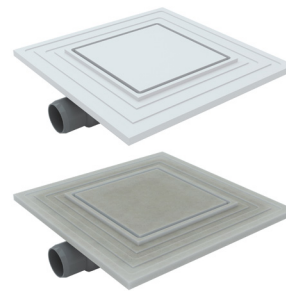

# I-DRAIN® LIQUID SQUARE

> De 'square' oplossing voor liquide vloeren

**De I-DRAIN® Liquid Square** is de compacte oplossing voor inloopdouches in gietvloer. Deze douchegoot is specifiek ontworpen voor een eenvoudige plaatsing in gietvloer en andere liquide vloerafwerkingen.  
Drainlichaam in roestvrij staal voor een optimale duurzaamheid van de installatie, gecombineerd met een Solid Surface rooster en flens.  
Deze zijn opschuurbaar en garanderen een perfecte hechting.

## Geschikt voor gietvloer

**Rooster kleur:** verkrijgbaar in white en concrete dark (PVD kleur optioneel)

**Rooster verstelbaar:** ja, opschuurbaar

**Sifon:** geheel verwijderbaar voor eenvoudige reiniging

## > Eigenschappen

<b>Inbouwhoogte</b>	vanaf 71 mm
<b>Waterslothoogte</b>	30 mm
<b>Aansluitmaat</b>	40 mm
<b>Afviercapaciteit</b>	24 l/min.

### Verkrijgbaar in 1 afmeting:

- 150 x 150 mm